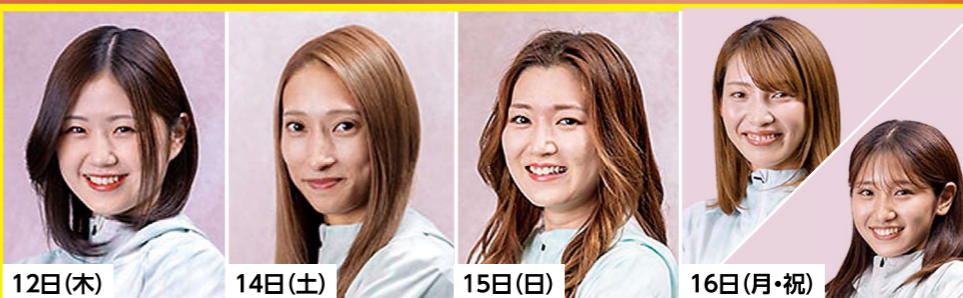

電話投票コード 11#

9/14 (土)

プロレス界の傾奇者
ウナギ・サヤカ
トークショー

▶時間:第6R&第9R発売中
▶場所:1階イベントホール

9/15 (日)

オートレーサー
佐藤 摩弥
トークショー

▶時間:第8R&第11R発売中
▶場所:1階イベントホール

新感覚アイドルグループ
エイアイカ
ライブ

▶時間:第6R&第9R発売中
▶場所:1階イベントホール

9/16 (月・祝)

東京五輪銅メダリスト
野口 啓代
トークショー

▶時間:第6R&第9R発売中
▶場所:1階イベントホール

ボートレースアイドル
福留 光帆
トークショー

▶時間:第8R&第11R発売中
▶場所:1階イベントホール

12日(木) 野田 彩加選手 14日(土) 刑部 亜里紗選手 15日(日) 西橋 奈未選手 16日(月・祝) 土屋 南選手 & 土屋 蘭選手

現役選手 トークショー

▶開催時間:7R/10R発売中
▶開催会場:1階イベントホール

9/12 (木)

選手紹介式
初日ドリーム出場選手
インタビュー

▶時間:第1R発売前

9/13 (金)

2ndドリーム出場選手
インタビュー

▶時間:第5R発売中